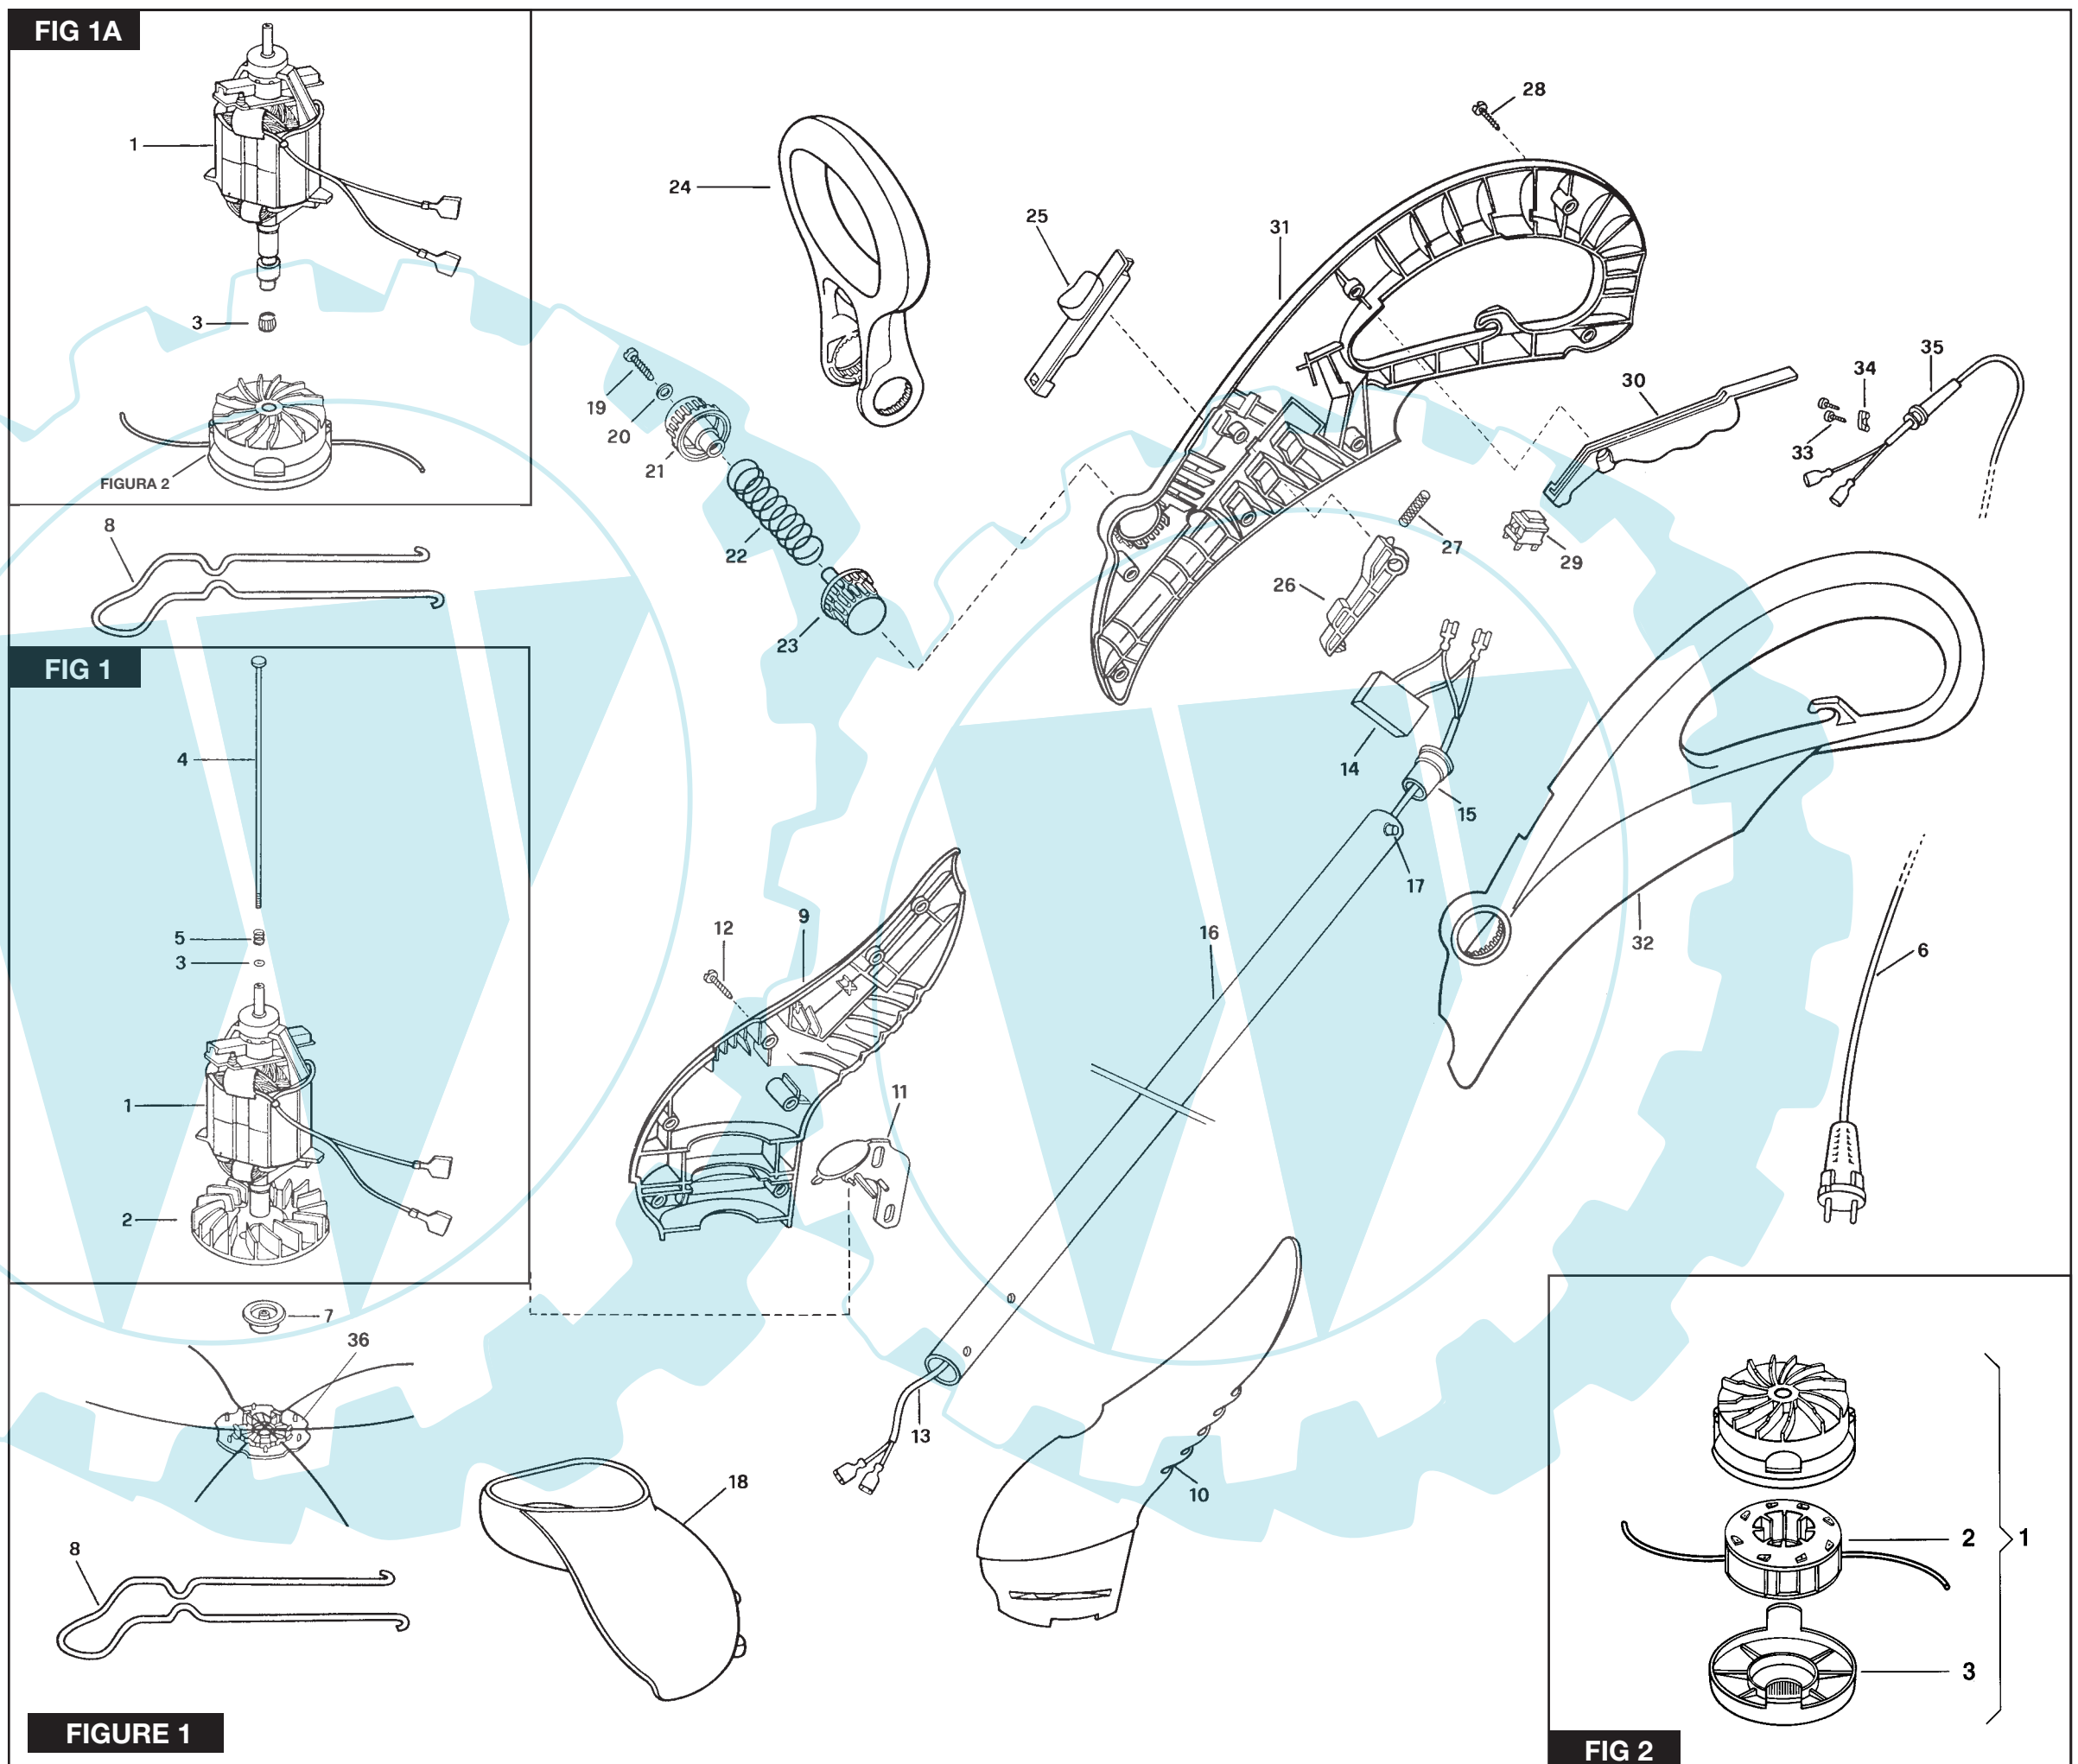

PN ELX	PN McC		
FIGURE 1A				
C	1	538242415	242415	Power Trim 500 1
C	1	538242414	242414	Power Trim 700 1
	3	538227123	227123	Power Trim 500-700 1
FIGURE 2				
C	1	538242416	242416	Power Trim 500-700 1
A	2	538248750	248750	Power Trim 500-700 1
B	3	538248751	248751	Power Trim 500-700 1
FIGURE 1				
C	1	538241564	241564	REX 450 1
C		538241565	241565	REX 500 1
C		538241566	241566	REX 700 1
C	2	538241666	241666	REX 450 1
C	2	538241667	241667	REX 500-700 1
3		538235500	235500	REX 450-500-700 1
4		538241567	241567	REX 450-500-700 1
5		538241575	241575	REX 450-500-700 1
6		538241662	241662	UK REX 450-500-700 1
6		538242373	242373	UK Power Trim 500-700 1
6		538241660	241660	SCHUKO REX 450-500-700 1
6		538241661	241661	CH REX 450-500-700 1
7		538241751	241751	REX 450-500-700 1
8		538241570	241570	1
9		538241513	241513	REX 450 1
9		538241562	241562	REX 500-700 1
9		538242381	242381	Power Trim 500-700 1
10		538241512	241512	REX 450 1
10		538241561	241561	REX 500-700 1
10		538242380	242380	Power Trim 500-700 1
C	11	538242379	242379	REX 450-500-700 1
C	11	538241560	241560	Power Trim 500-700 1
12		538240862	240862	7
13		538241571	241571	1
14		538240794	240794	1
15		53832222	32222	BLACK 1
15		538241814	241814	GREY 1
16		538241568	241568	BLACK 1
16		538242372	242372	GREY 1
17		538324295	324295	1
C	18	538241507	241507	BLACK 1
C	18	538242419	242419	GREY 1
19		538324316	324316	1
20		538235248	235248	1
C	21	538324773	324477-73	BLACK 1
C	21	538242375	242375	GREY 1
C	22	538241573	241573	1
C	23	538324462	324462-73	BLACK 1
C	23	538242374	242374	GREY 1
C	24	538241509	241509	BLACK 1
C	24	538242384	242384	GREY 1
C	25	538324458	324458-73	BLACK 1
C	25	538242377	242377	GREY 1
C	26	538324463	324463-61	BLACK 1
C	26	538242376	242376	GREY 1
C	27	538241574	241574	1
28		538240862	240862	8
C	29	538241576	241576	1
C	30	538324457	324457-73	BLACK 1
C	30	538242378	242378	GREY 1
31		538241511	241511	YELLOW 1
31		538242383	242383	ORANGE 1
32		538241510	241510	YELLOW 1
32		538242382	242382	ORANGE 1
33		538240862	240862	2
34		538241052	241052	1
35		538241051	241051	1
A	36	538302628	302628B	REX 450 (5 pcs) 1
A	36	538302629	302629B	REX 500-700 (5 pcs) 1

A = high moving - alta rotazione - haute demande - große Nachfrage
B = medium moving - media rotazione - moyenne demande - mittelmäßige Nachfrage
C = slow moving - bassa rotazione - basse demande - wenige Nachfrage